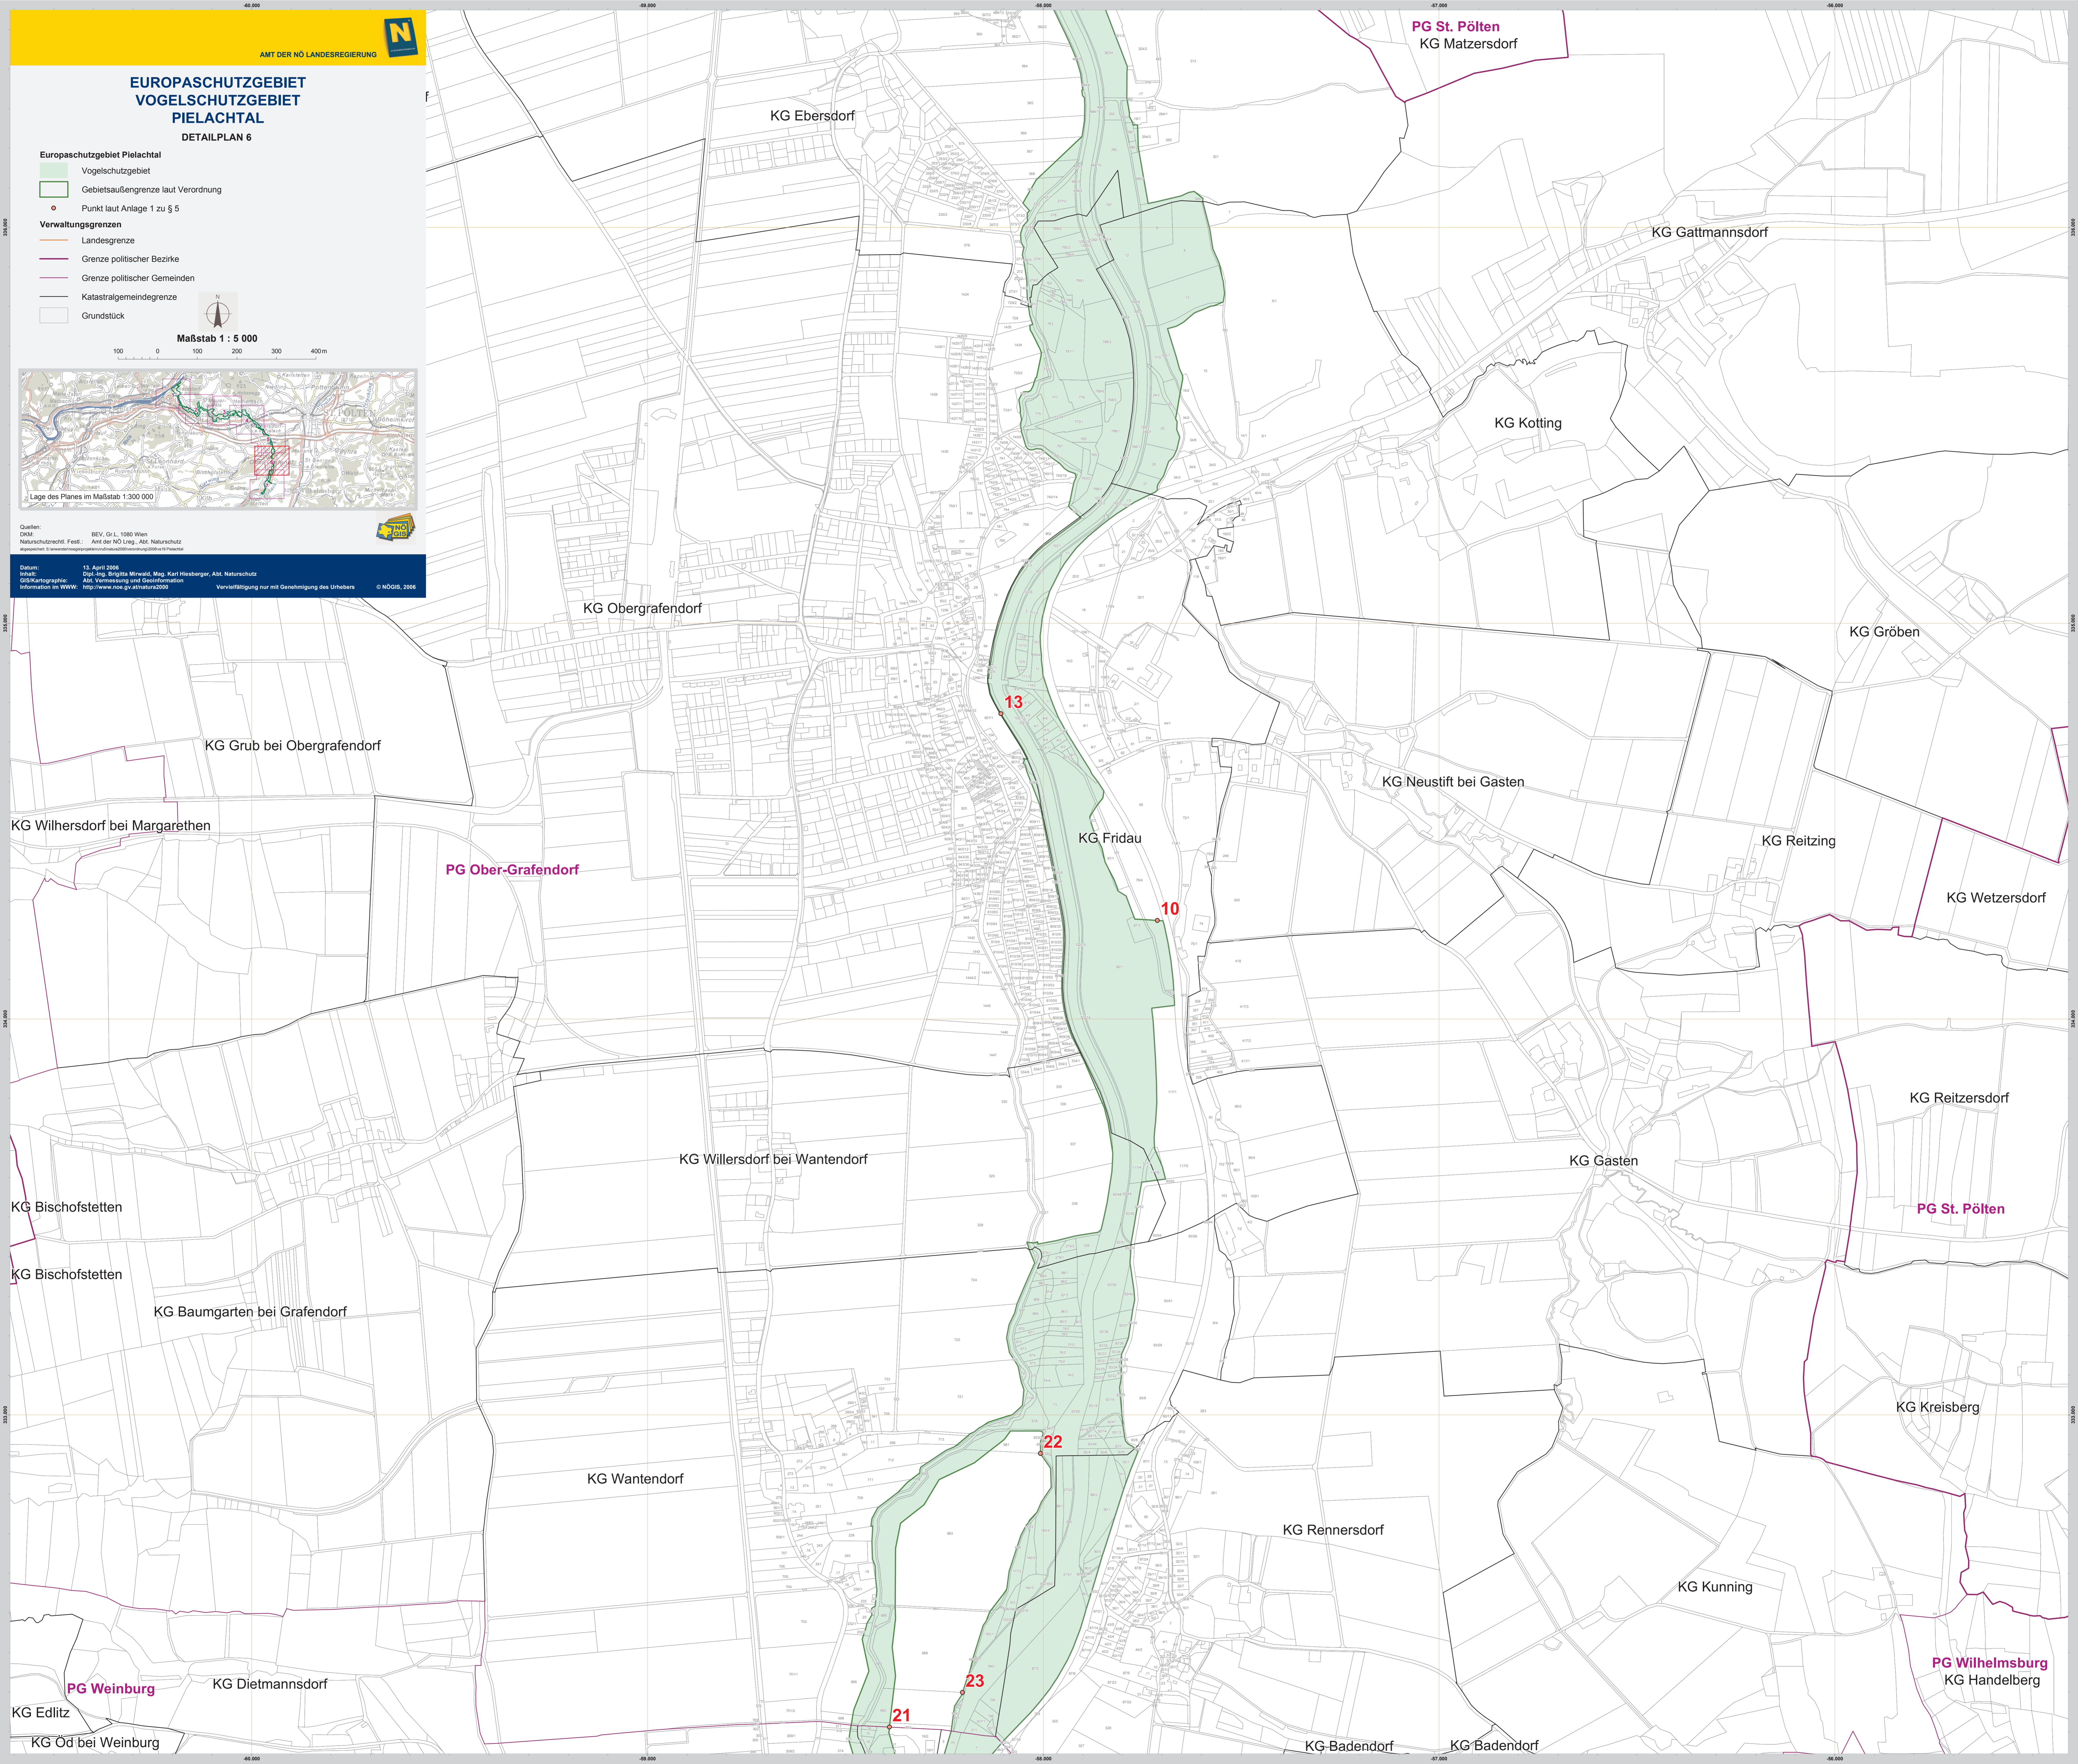

# EUROPASCHUTZGEBIET VOGELSCHUTZGEBIET PIELACHTAL

DETAILPLAN 6

- Vogelschutzgebiet
- Gebietsaußengrenze laut Verordnung
- Punkt laut Anlage 1 zu § 5
- Verwaltungsgrenzen**
- Landesgrenze
- Grenze politischer Bezirke
- Grenze politischer Gemeinden
- Katastralgemeindegrenze
- Grundstück

Maßstab 1 : 5 000

Quellen:  
 DKM: BEV, Gr. L., 1080 Wien  
 Naturschutzrecht: Festl., Amt der NÖ. Reg., Abt. Naturschutz  
 Datum: 13. April 2006  
 Inhalt: Dipl.-Ing. Rüdiger Mirkwald, Mag. Karl Hiesberger, Abt. Naturschutz  
 GIS/Kartographie: Abt. Vermessung und Geoinformation  
 Informationen im WWW: <http://www.noe.gv.at/natur2006> Veröffentlichung nur mit Genehmigung des Urhebers © NÖGIS, 2006

KG Ebersdorf

PG St. Pölten  
KG Matzersdorf

KG Gattmannsdorf

KG Kotting

KG Obergrafendorf

KG Gröben

KG Grub bei Obergrafendorf

KG Neustift bei Gasten