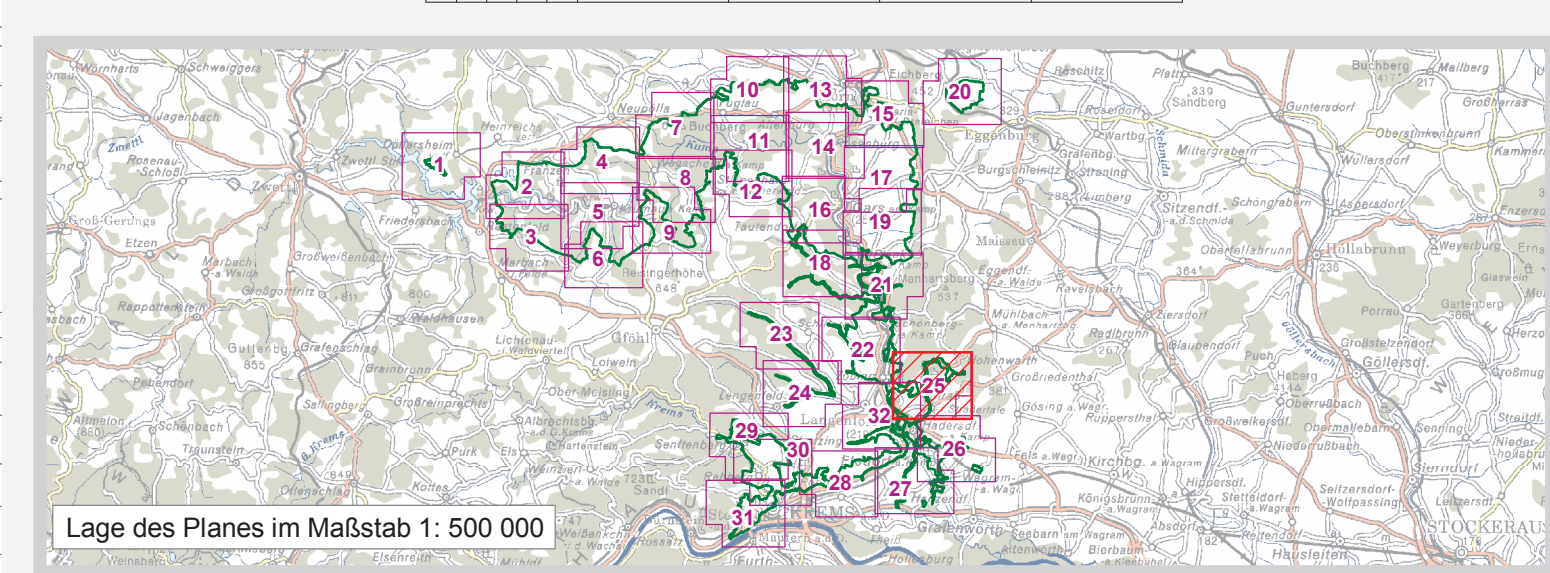

KG Neustift bei Schönberg
Schönberg am Kamp

KG Bösendürnbach
Hohenwarth - Mühlbach am Manhartsberg

KG Elsarn

KG Wiedendorf

Langenlois

KG Zöbing

Straß im Straßertale

KG Straß

Hadersdorf - Kammern

KG Kammern

KG Haindorf

KG Gobelsburg

KG Wäldersdorf

AMT DER NÖ LANDESREGIERUNG

5500/6-2
 Anlage 25 zu § 8

**EUROPASCHUTZGEBIET
 VOGELSCHUTZGEBIET
 KAMP- UND KREMTAL**

- Vogelschutzgebiet
- Gebietsgrenze
- Verwaltungsgrenzen**
- Landesgrenze
- Bezirksgrenze
- Gemeindegrenze
- Katastralgemeindegrenze
- Grundstücksgrenze/Grundstücksnummer

Quellen:
 OADM: BfUG, Gr.L. 1000 Wien
 Naturschutzrechtl. Festl.: Amt der NÖ Lreg., Abt. Naturschutz
 GIS/Kartographie: Abt. Vermessung und Geoinformation
 Datum: 04. September 2007
 Information im WWW: <http://www.noe.gv.at/natur2000>
 Vervielfältigung nur mit Genehmigung des Übernehmers