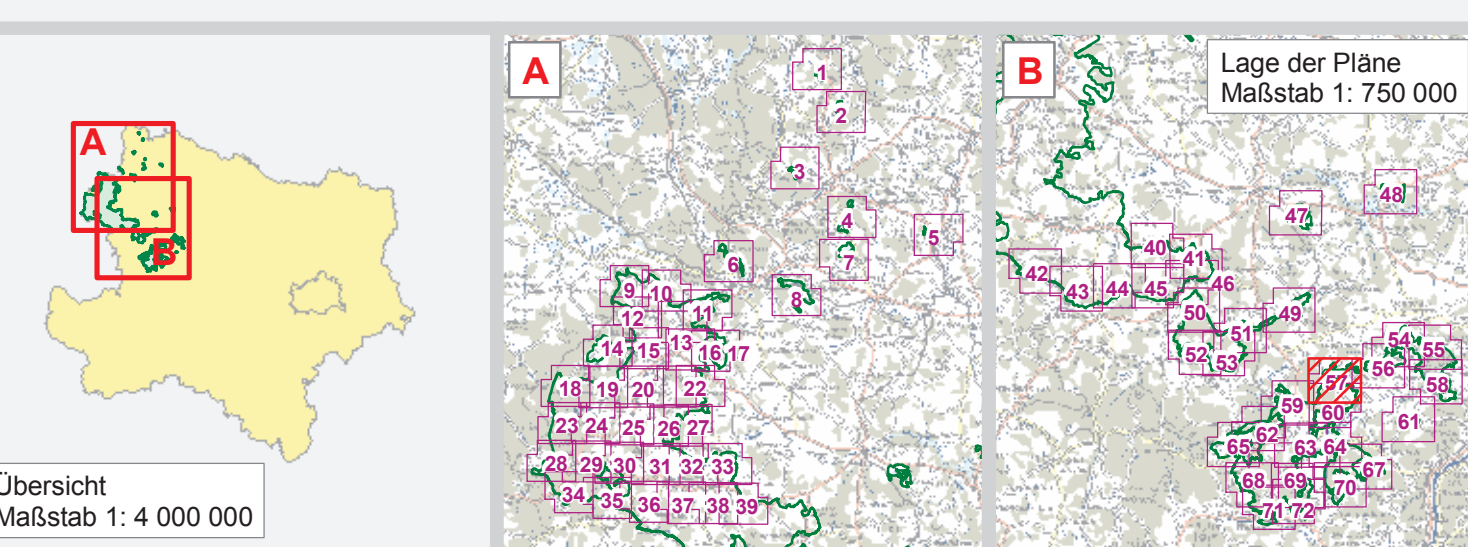

EUROPASCHUTZGEBIET VOGELSCHUTZGEBIET WALDVIERTEL

- Vogelschutzgebiet
- Gebietsgrenze
- Verwaltungsgrenzen
- Landesgrenze
- Bezirksgrenze
- Gemeindegrenze
- Katastralgemeindegrenze
- Grundstücksgrenze/Grundstücksnummer

Maßstab 1 : 5 000

0 100 200 300 400m