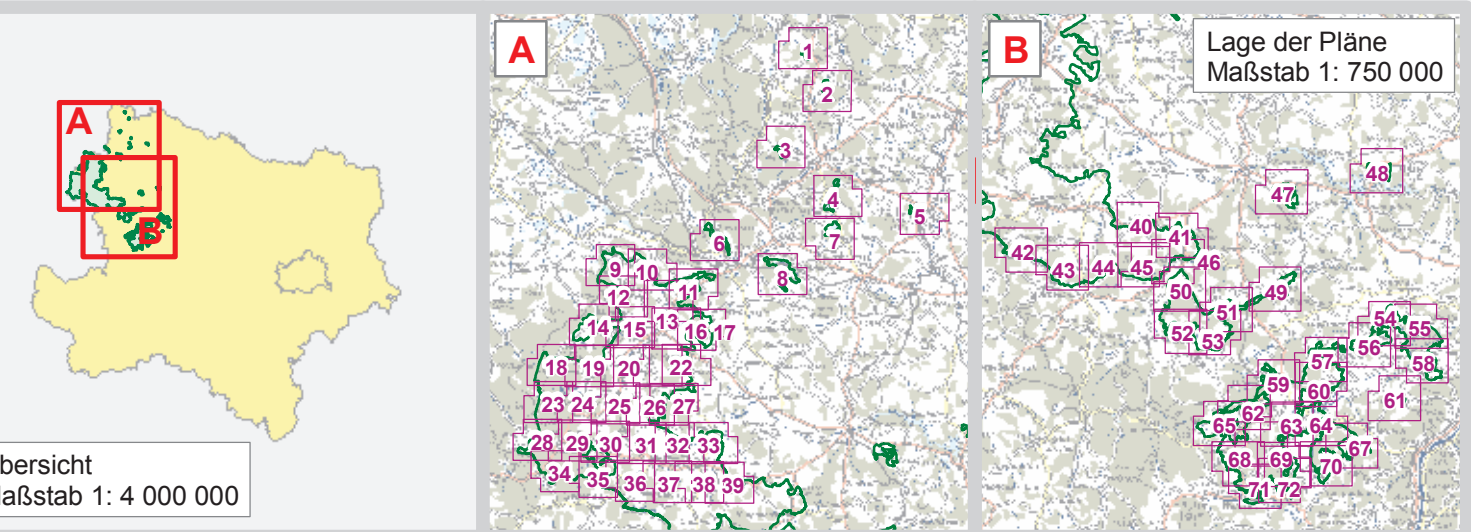

EUROPASCHUTZGEBIET VOGELSCHUTZGEBIET WALDVIERTEL

- Vogelschutzgebiet
- Gebietsgrenze
- **Verwaltungsgrenzen**
- Landesgrenze
- Bezirksgrenze
- Gemeindegrenze
- Katastralgemeindegrenze
- Grundstücksgrenze/Grundstücksnummer

Maßstab 1 : 5 000

100 0 100 200 300 400m

KG Großpertholz

Bad
Großpertholz

KG Reichenau

KG Karlstift

KG Siebenhöf
Langschlag

KG
Brudendorferwaldhäuser