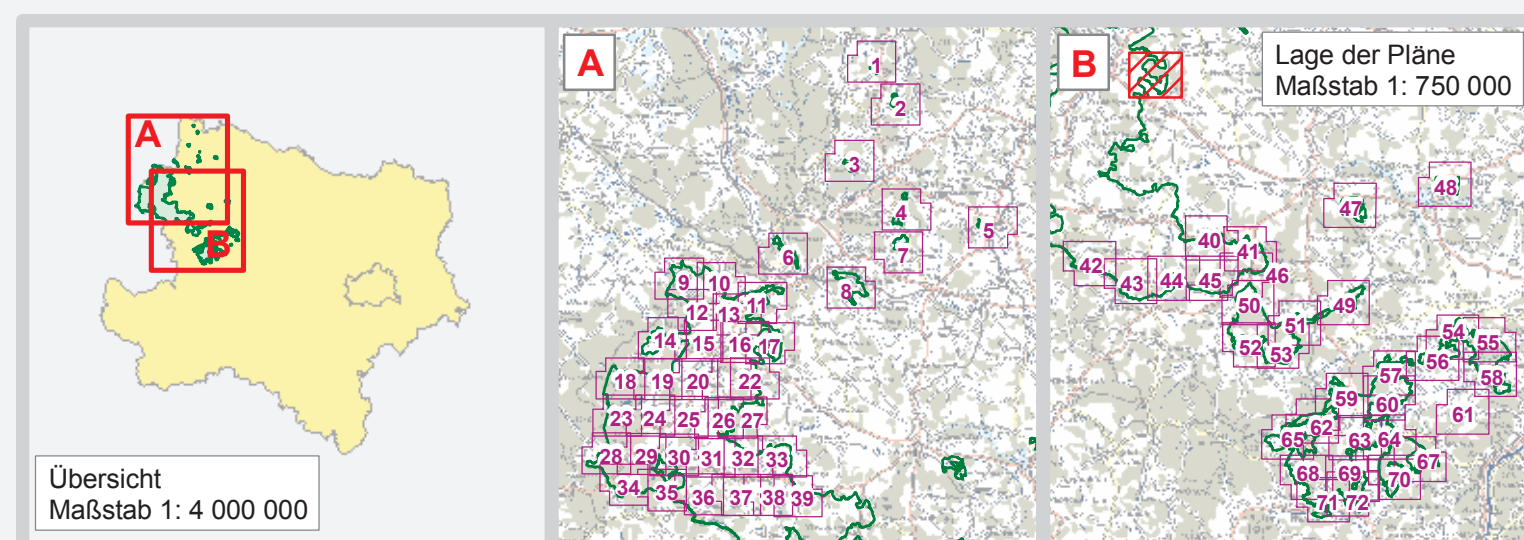

KG Wetzles

KG Spital

AMT DER NÖ LANDESREGIERUNG

5500/6-3
Anlage 17 zu § 12

**EUROPASCHUTZGEBIET
VOGELSCHUTZGEBIET
WALDVIERTEL**

- Vogelschutzgebiet
- Gebietsgrenze
- Verwaltungsgrenzen**
- Landesgrenze
- Bezirksgrenze
- Gemeindegrenze
- Katastralgemeindegrenze
- Grundstücksgrenze/Grundstücksnummer