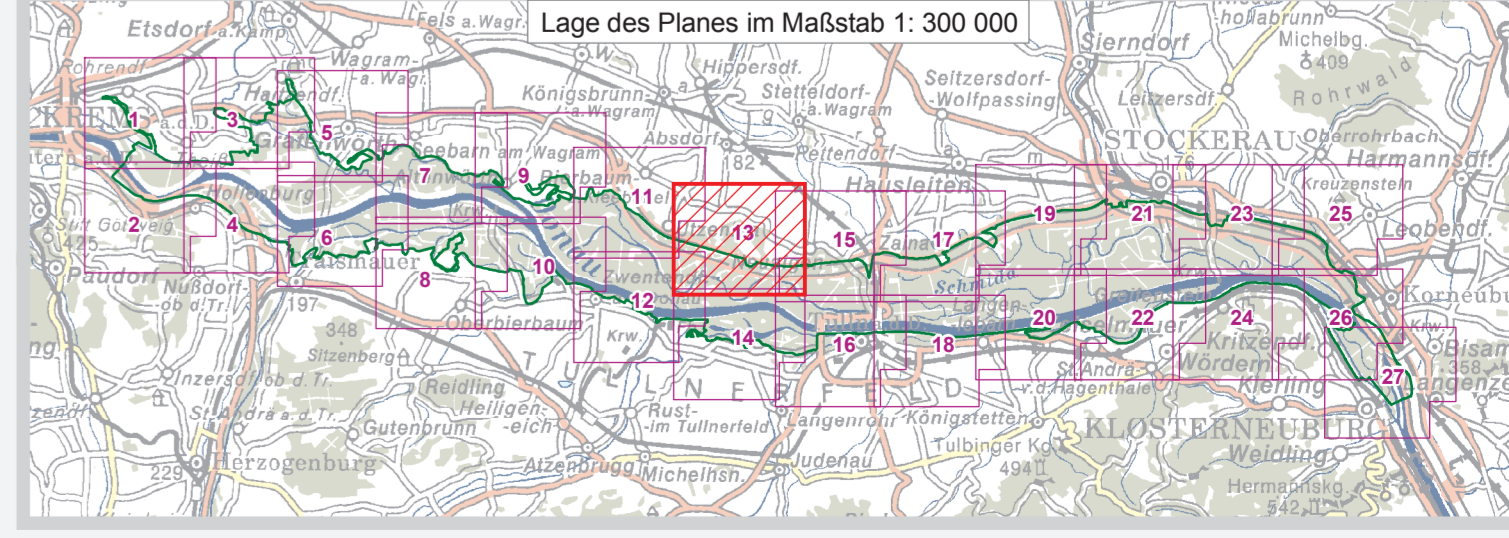

KG Bierbaum
am Kleebigl

Stetteldorf am Wagram

KG Stetteldorf
am Wagram

Absdorf

KG Absdorf

KG
Neuaigen

KG Mollersdorf

Tulln an
der Donau

KG Utzenlaa

Königsbrunn
am Wagram

KG Zwentendorf
Zwentendorf
an der
Donau

AMT DER NÖ LANDESREGIERUNG

5500/6-5
Anlage 13 zu § 33

EUROPASCHUTZGEBIET FFH-GEBIET TULLNERFELDER DONAU-AUEN

- FFH-Gebiet
- Gebietsgrenze
- Grundstücksgrenze/Grundstücksnummer
- **Verwaltungsgrenzen**
- Landesgrenze
- Bezirksgrenze
- Gemeindegrenze
- Katastralgemeindegrenze

Maßstab 1 : 5 000

0 100 200 300 400 m