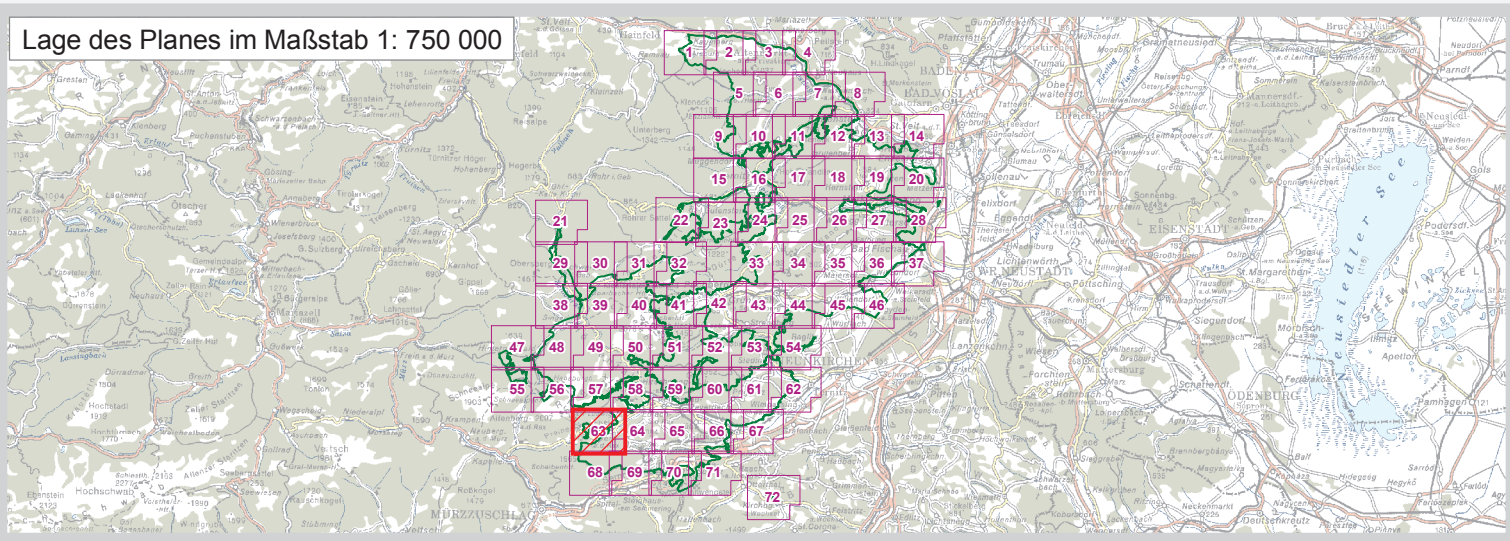

KG Klein- und Großsau

KG Grünsting

Reichenau an der Rax

KG Prein

KG Breitenstein

**EUROPASCHUTZGEBIET
FFH-GEBIET
NORDÖSTLICHE RANDALPEN:
HOHE WAND - SCHNEEBERG - RAX**

- FFH-Gebiet
- Gebietsgrenze
- Grundstücksgrenze/Grundstücksnummer
- **Verwaltungsgrenzen**
- Landesgrenze
- Bezirksgrenze
- Gemeindegrenze
- Katastralgemeindegrenze