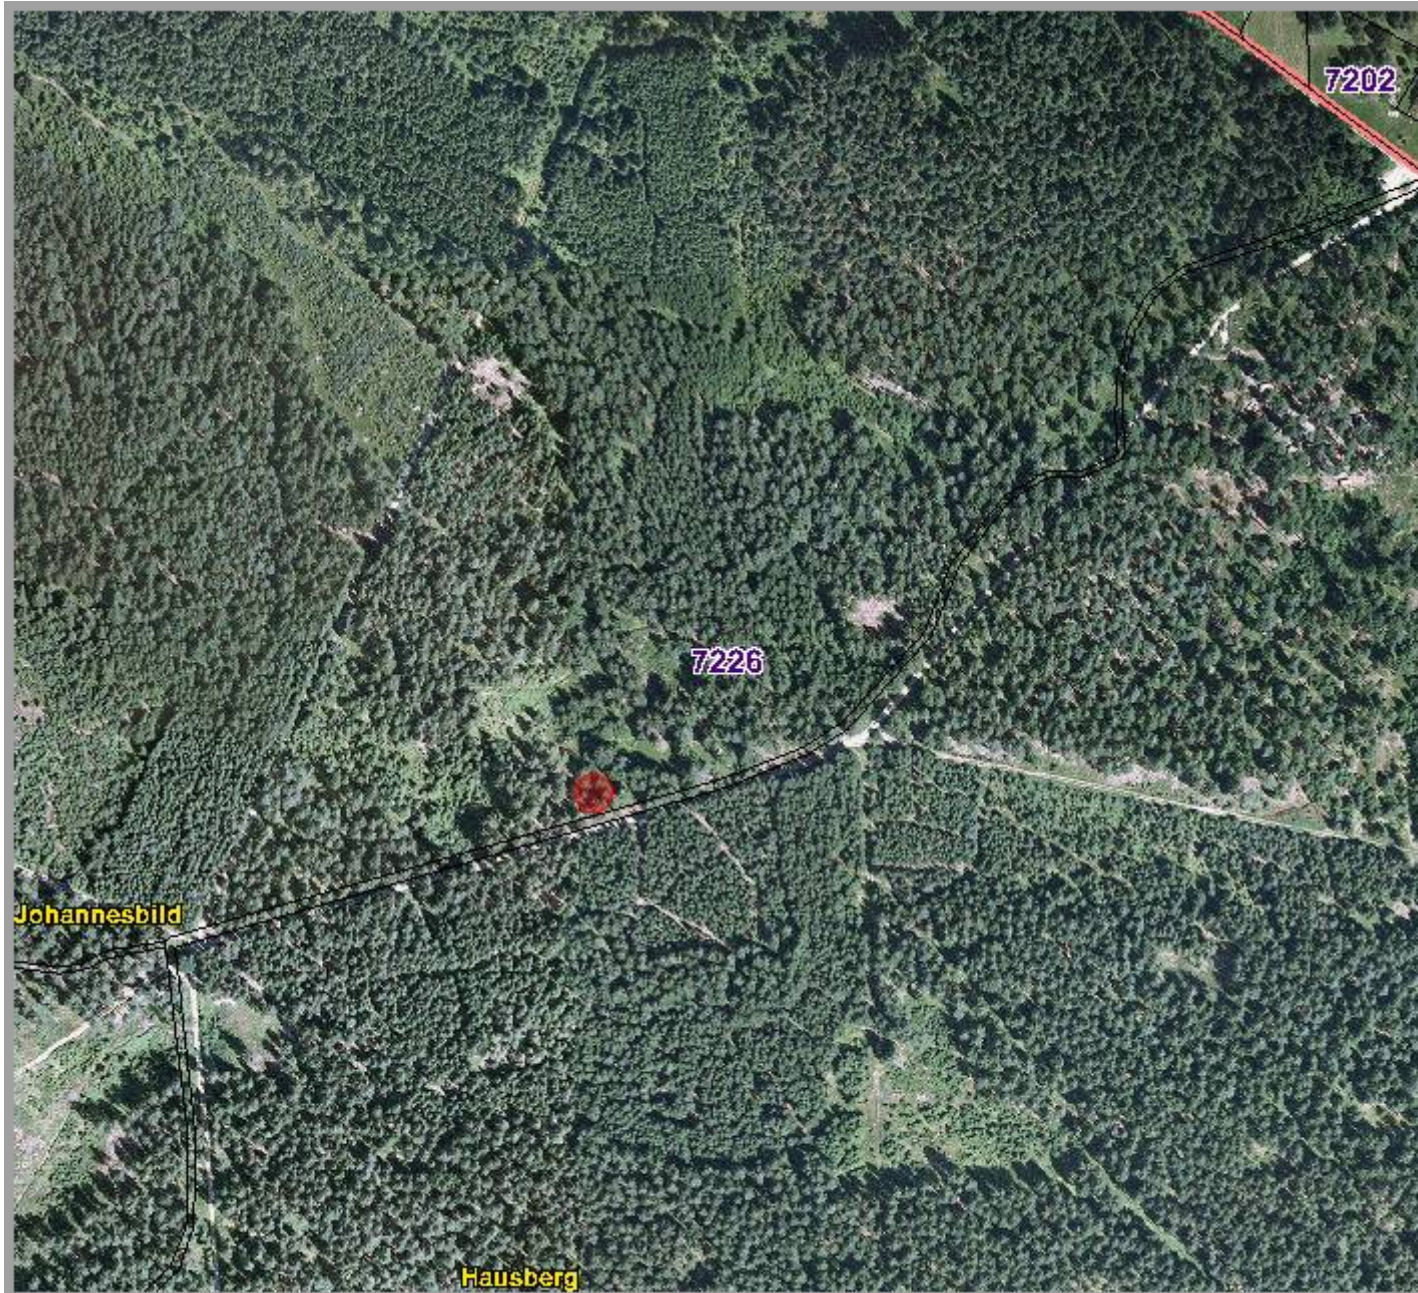

Bl 17
+ 57

Blatt Nr.5 Gmünd
Blatt Nr.6 Waidhofen 1:50.000

B.H.Gmünd Nr.17

N
W O
S

• Wackelstein

AMT DER NÖ LANDESREGIERUNG

Wackelstein

Legende:

-  DKM Grundstück
-  Grenzen
(Katastralgemeinde)

- Katastralgemeinde
Nummern**

Quellen:
Amt der NÖ Landesregierung, BEV

Erstellt am: 16.08.2010
Bearbeiter:
Abteilung:
Verwendungszweck:
Qualität: 96dpi

Vervielfältigung nur mit Genehmigung des Urhebers