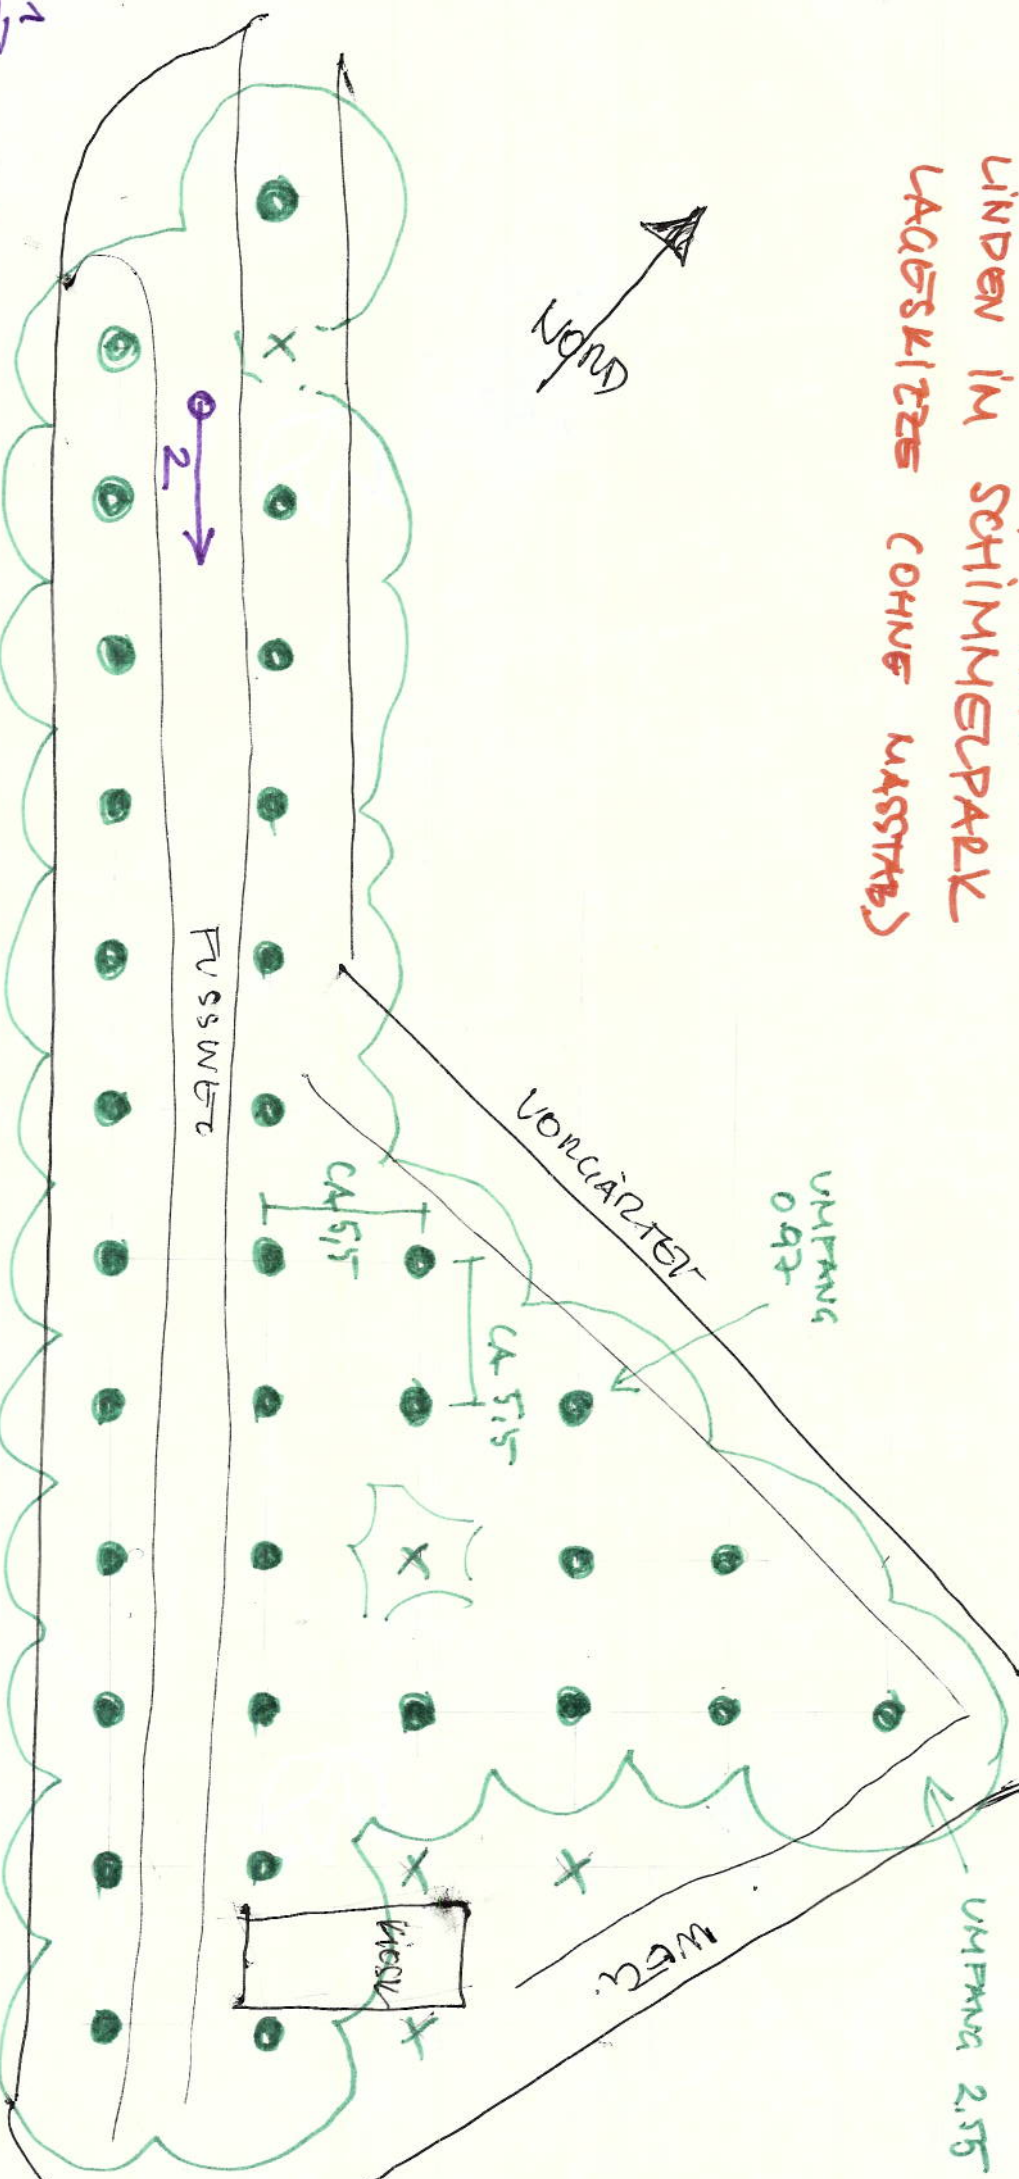

RU N-1494/77-W

WÄLDHOFEN | ТИЯЯ. ЛИДЕН ИМ СЧИМЪЕЛПАРК ЛАДСКИТЕ (ОДНУ НАСТАБ)

WÄLDHOFEN (STAND 1984)
% !

- = BAHN
- × = FRIESTELLE
- = FOTO, BEICKEWÄRTUNG

HEIDENREICHSTEINENSTR

N. ö. Gebietsbauamt IV
Krems
D.
5.8.77
Krems
Gasse

Stadtgut

Post

Maria Himmelfahrt

Hauptplatz

Rathhaus

St. Markus

Bräuhaus

Waidhofen

Niedert