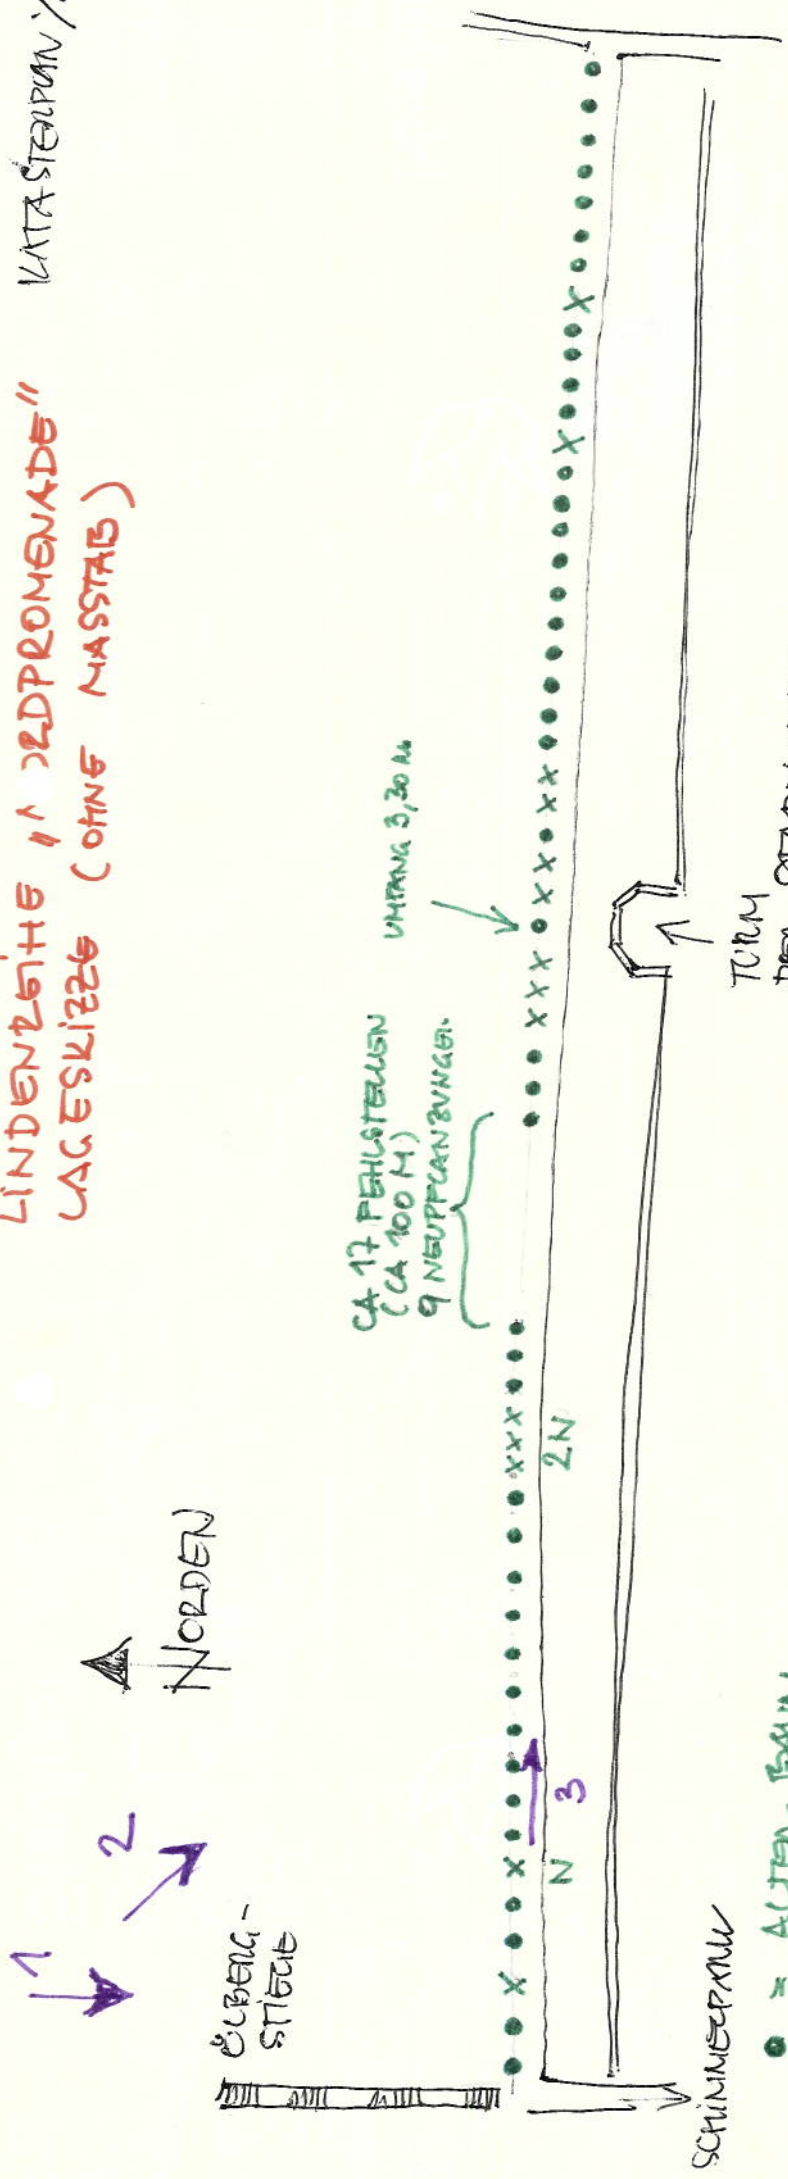

Stadtgut

Bahnstraße

Amtsgebäude

Post

Maria Theresienstraße

Hauptplatz

Rathaus

St. Markus

Nieder

Brauhaus

Waidhofen

Zugbrunnstraße

Zugbrunnstraße

Waldstraße

Waldstraße

Waldstraße

Waldstraße

Waldstraße

Waldstraße

Waldstraße

Waldstraße

LINDENZITHE IN REDPROMENADE"
LAGE SKIZZE (OHNE MASSTAB)

KATA-STRICHPLAN %

- = ALTE BAUM
- X = 1 FEHLSTÄU
- N = 1 NEUPFLANZUNG