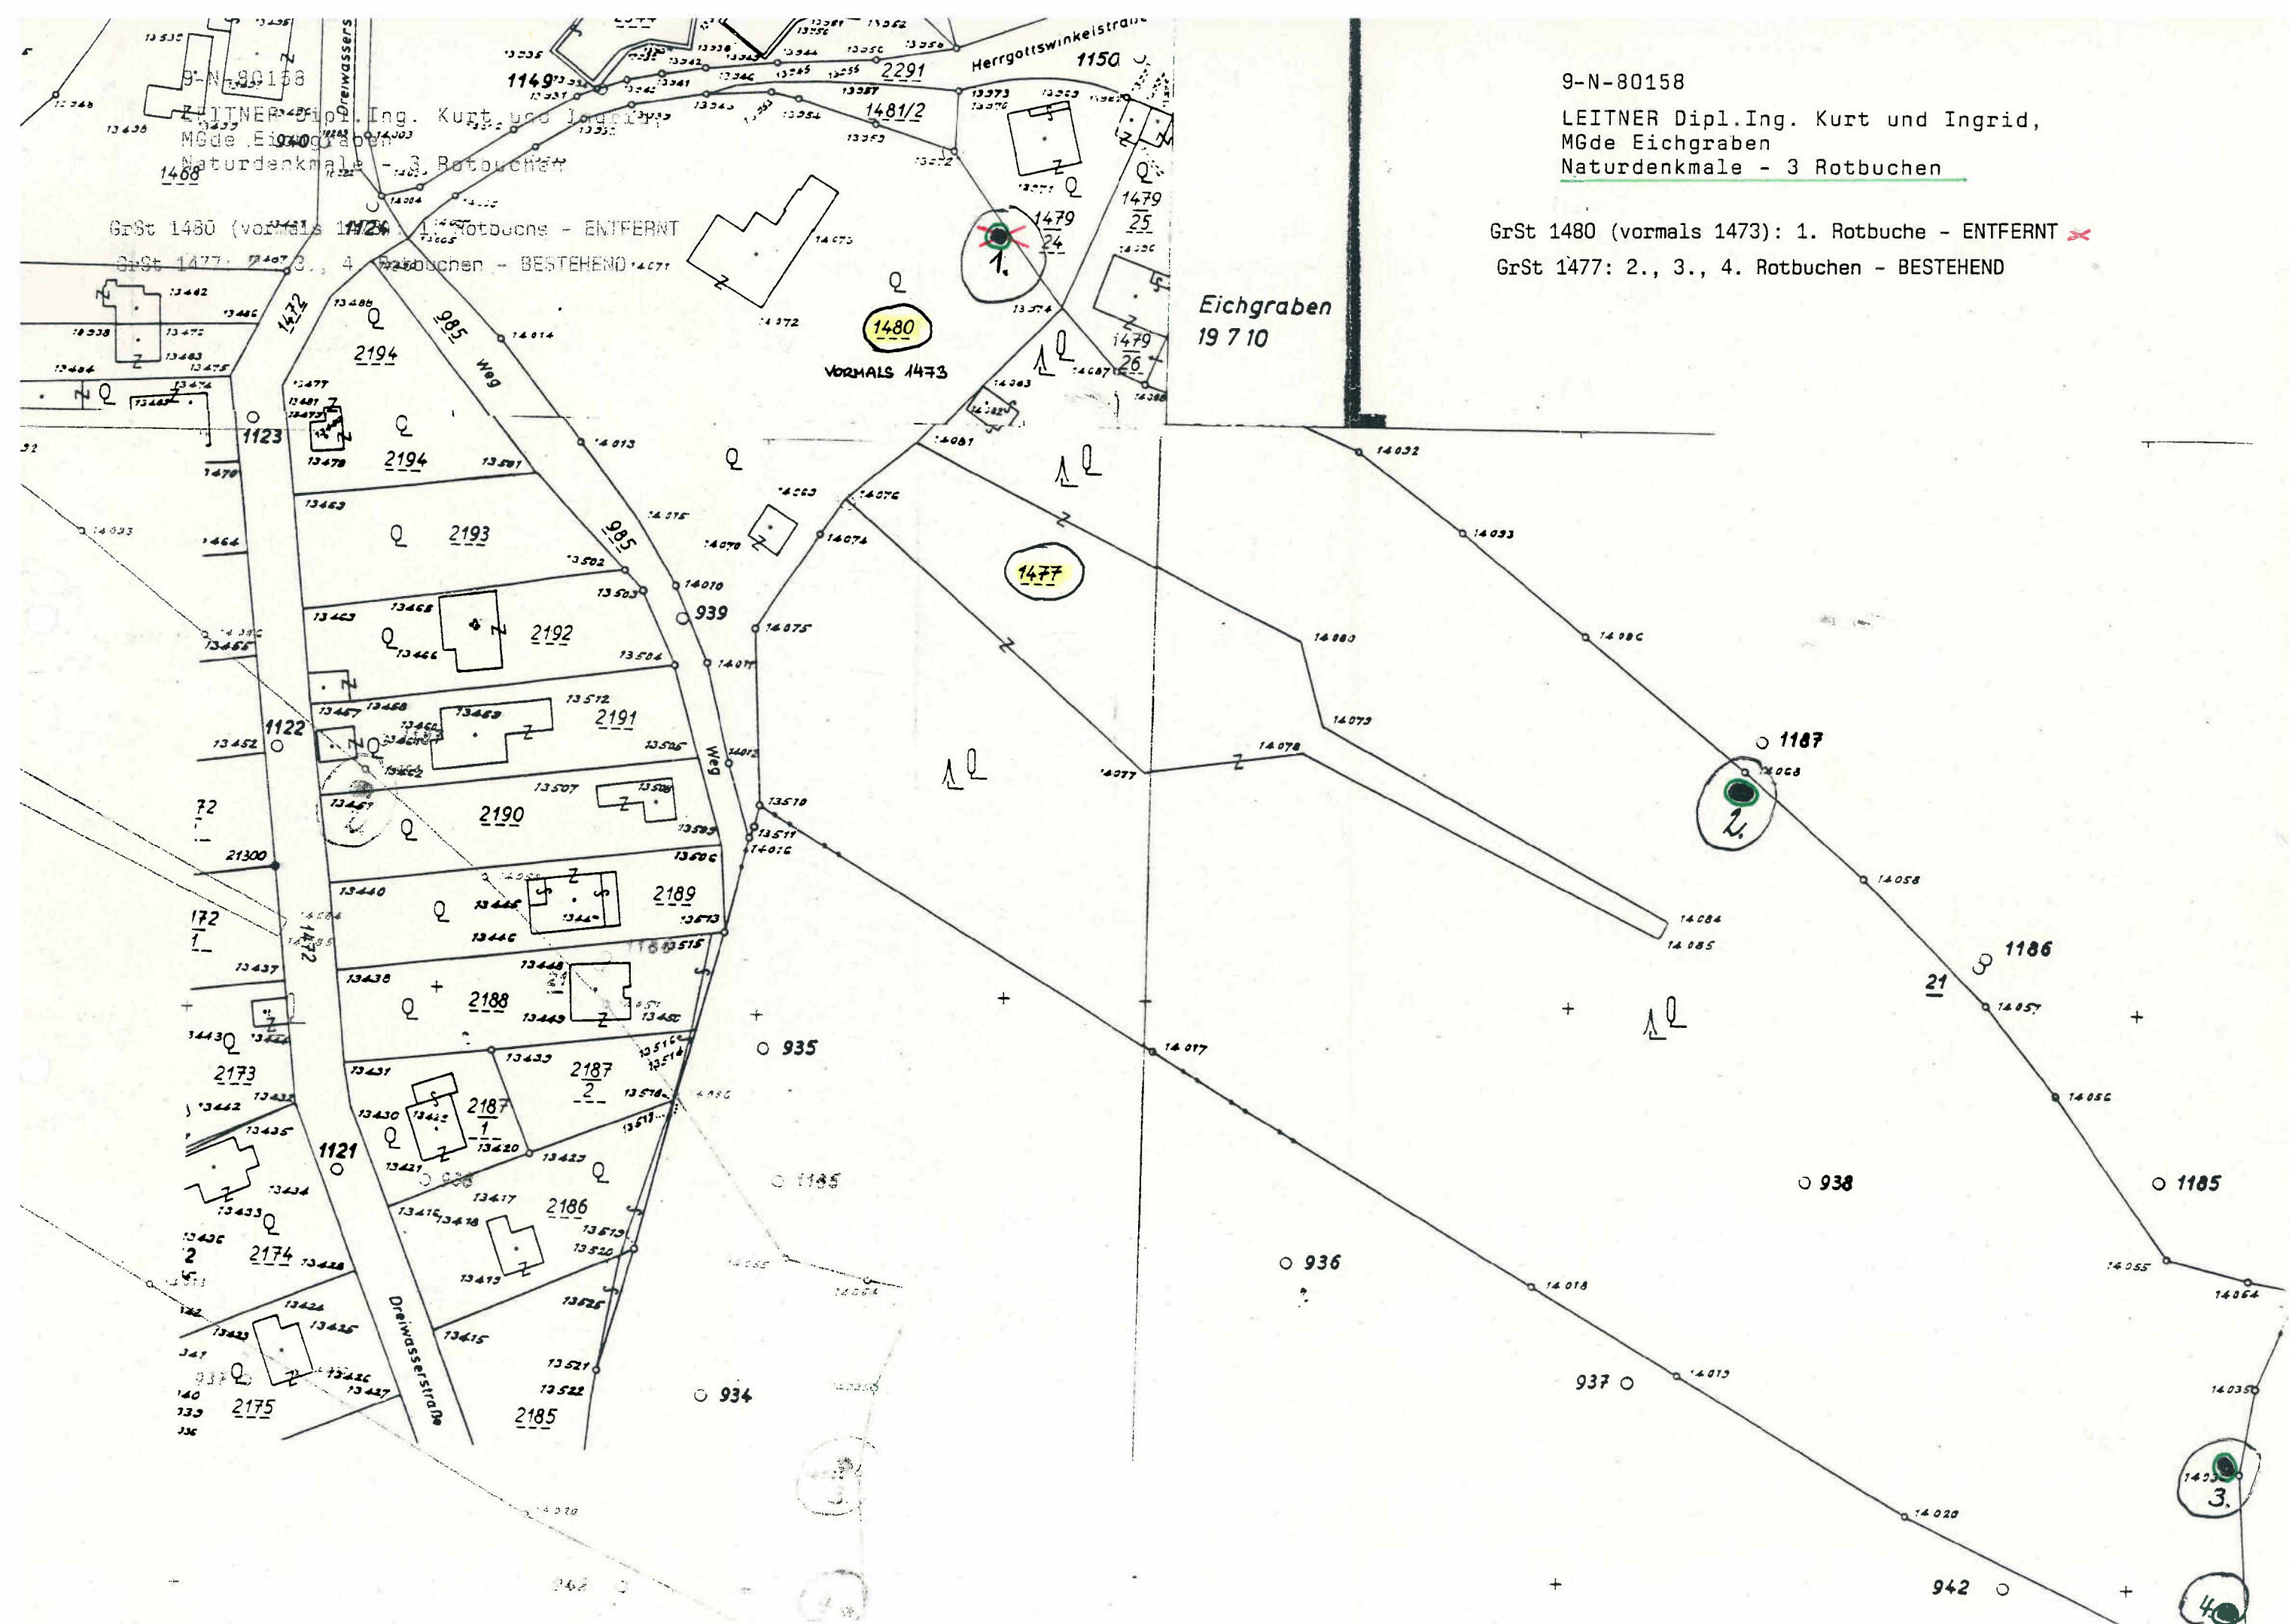

9-N-80158

LEITNER Dipl.Ing. Kurt und Ingrid,  
MGde Eichgraben  
Naturdenkmale - 3 Rotbuchen

GrSt 1480 (vormals 1473): 1. Rotbuche - ENTFERNT ✗  
GrSt 1477: 2., 3., 4. Rotbuchen - BESTEHEND

Eichgraben  
19 7 10

3.  
4.

H. Rotbuchen  
 (A Rotbuche gelöscht)  
 NE Graben

chgraben

Forstshütten

1478  
 -21/4

✓ 1 Rotbuche gelöscht

REKAWINKEL